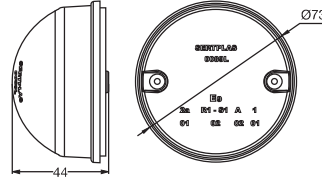

Stop / Position Lamp with Cable (8 LEDs) Kablolu Stop / Pozisyon Lambası (8 Ledli)

The Lamp without Plug is available

Order Number
Sipariş Kodu

0089LUK

25 pcs Adet
37x19x15 cm
~2,5 kg

Cable Length
Kablo Uzunluğu
15 cm

12/24V

Front Position Lamp with Cable (8 LEDs) Kablolu Ön Pozisyon Lambası (8 Ledli)

The Lamp without Plug is available

Order Number
Sipariş Kodu

0089LUB

25 pcs Adet
37x19x15 cm
~2,5 kg

Cable Length
Kablo Uzunluğu
15 cm

12/24V

Front Direction Indicator Lamp with Cable (8 LEDs) Kablolu Ön Sinyal Lambası (8 Ledli)

The Lamp without Plug is available

Order Number
Sipariş Kodu

0089LUSB

25 pcs Adet
37x19x15 cm
~2,5 kg

Cable Length
Kablo Uzunluğu
15 cm