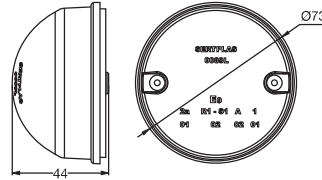

Stop / Position Lamp with Cable (8 LEDs) Kablolu Stop / Pozisyon Lambası (8 Ledli)

The Lamp without Plug is available

Order Number
Sipariş Kodu

0089LUK

25 pcs Adet
37x19x15 cm
~2,5 kg

Cable Length
Kablo Uzunluğu
15 cm

12/24V

Front Position Lamp with Cable (8 LEDs) Kablolu Ön Pozisyon Lambası (8 Ledli)

The Lamp without Plug is available

Order Number
Sipariş Kodu

0089LUB

25 pcs Adet
37x19x15 cm
~2,5 kg

Cable Length
Kablo Uzunluğu
15 cm

12/24V

Front Direction Indicator Lamp with Cable (8 LEDs) Kablolu Ön Sinyal Lambası (8 Ledli)

The Lamp without Plug is available

Order Number
Sipariş Kodu

0089LUSB

25 pcs Adet
37x19x15 cm
~2,5 kg

Cable Length
Kablo Uzunluğu
15 cm